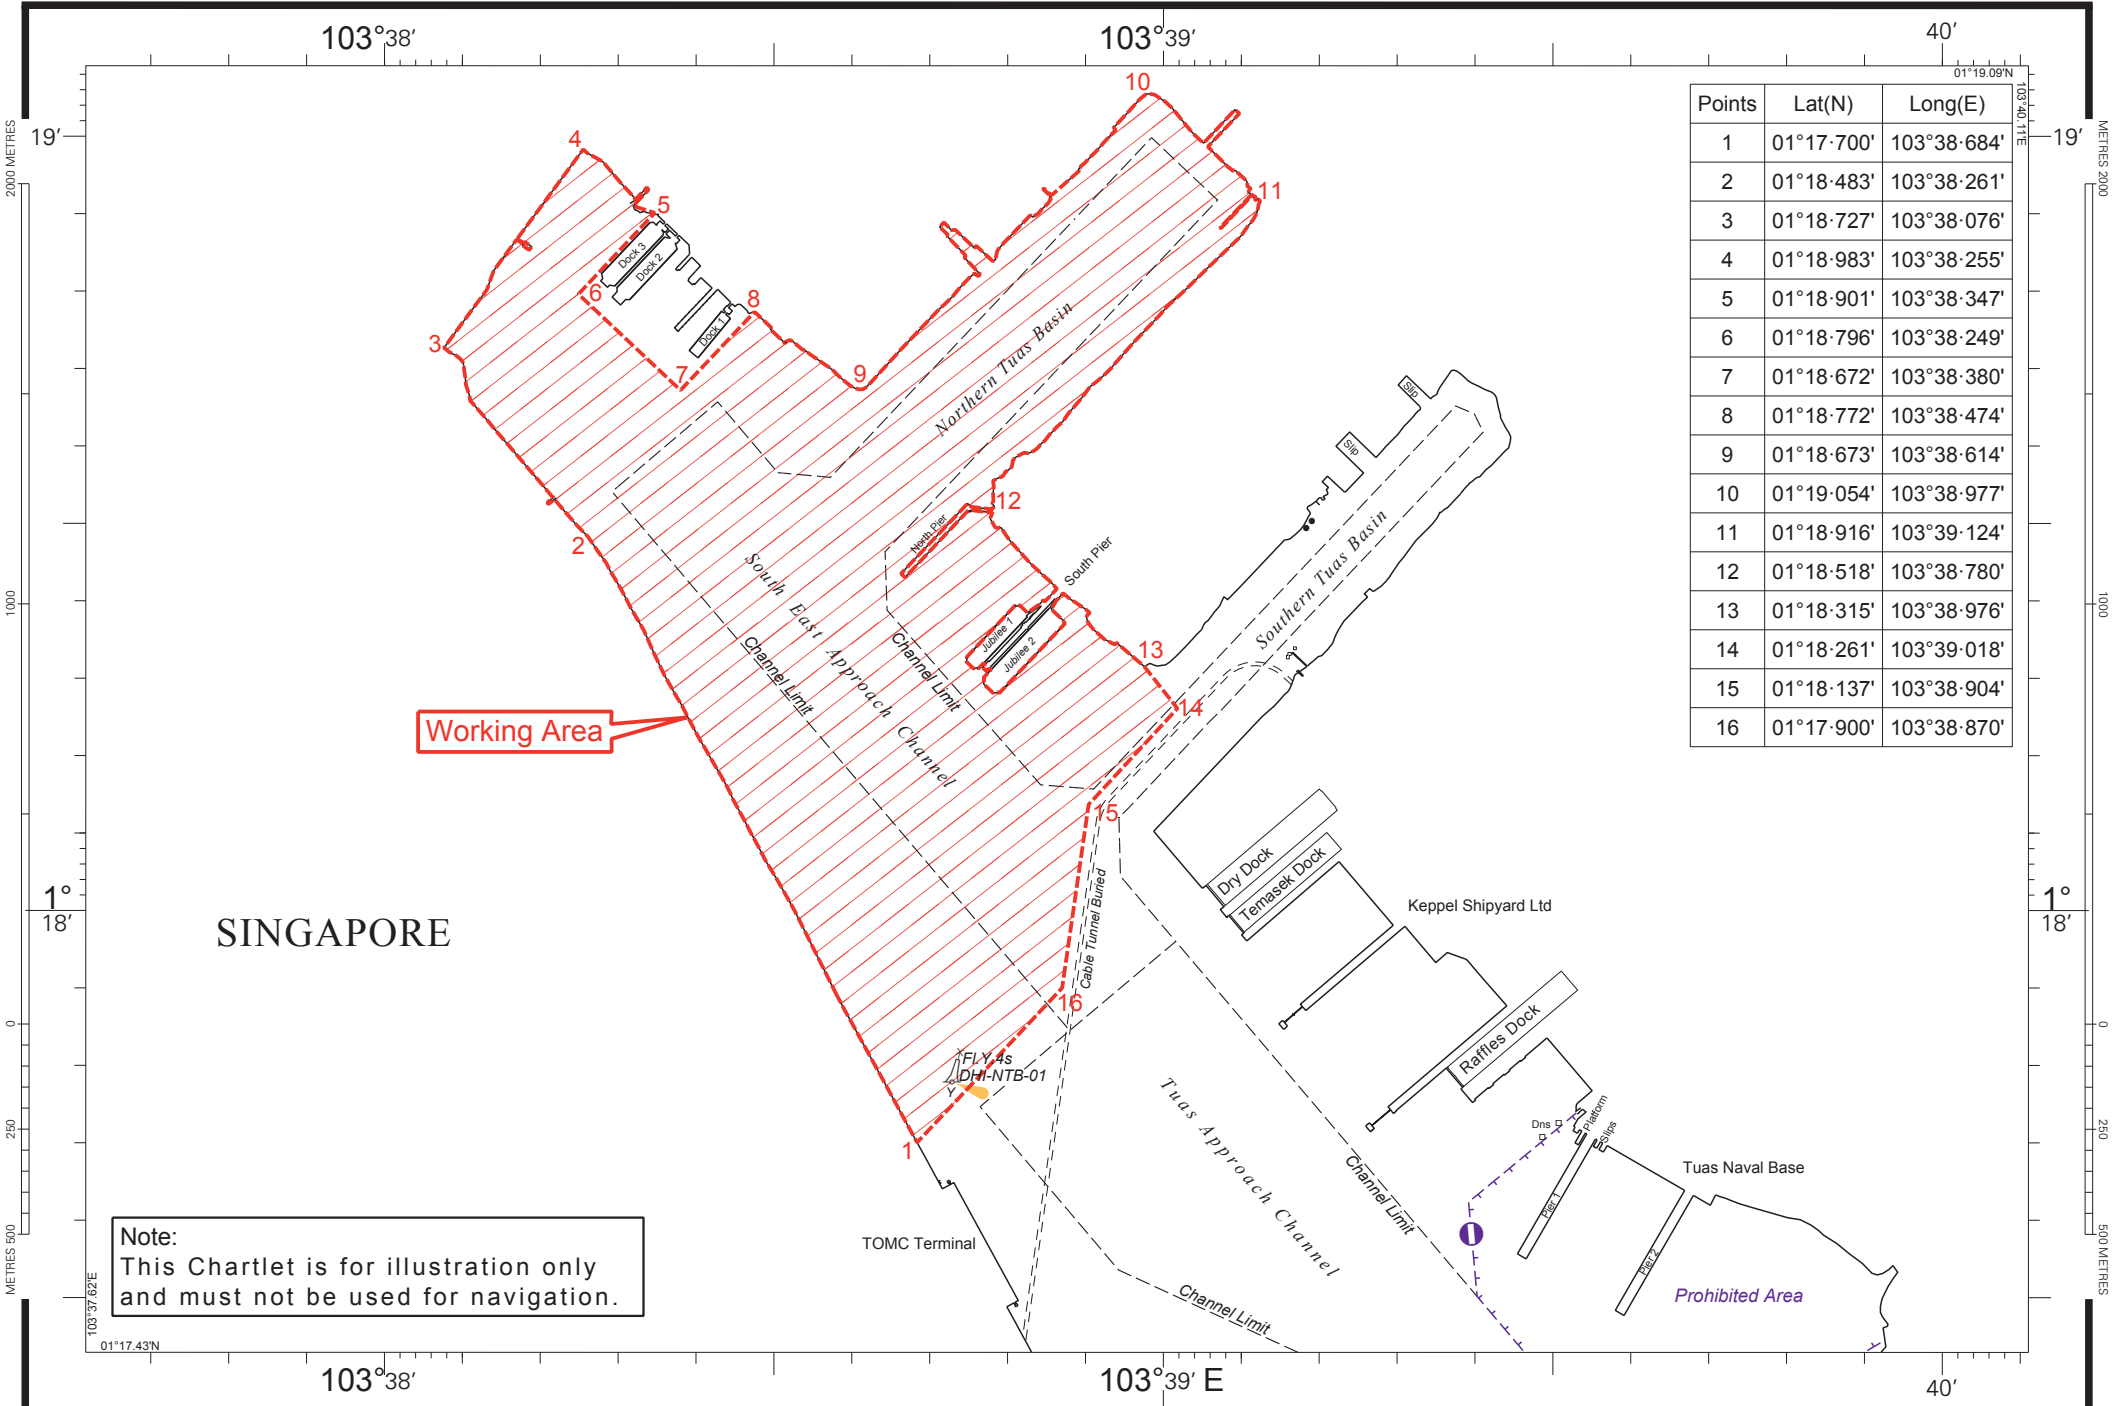

This PMN supersedes Port Marine Notice No. 41 of 2026. The working boundary has been extended (Phase 2 extended Area) and the list of craft and the chartlet have been revised..

Date : With effect from 01 Apr 2026 to 30 Sep 2026.

Location : At sea within the working area bounded by the following coordinates (see attached Chartlet):

(WGS 84 Datum)

<u>Point</u>	<u>Latitude (N)</u>	<u>Longitude (E)</u>
1	01°17.700'	103°38.684'
2	01°18.483'	103°38.261'
3	01°18.727'	103°38.076'
4	01°18.983'	103°38.255'
5	01°18.901'	103°38.347'
6	01°18.796'	103°38.249'
7	01°18.672'	103°38.380'
8	01°18.772'	103°38.474'
9	01°18.673'	103°38.614'
10	01°19.054'	103°38.977'
11	01°18.916'	103°39.124'
12	01°18.518'	103°38.780'
13	01°18.315'	103°38.976'
14	01°18.261'	103°39.018'
15	01°18.137'	103°38.904'

Updated 15 May 2026

Points	Lat(N)	Long(E)
1	01°17-700'	103°38-684'
2	01°18-483'	103°38-261'
3	01°18-727'	103°38-076'
4	01°18-983'	103°38-255'
5	01°18-901'	103°38-347'
6	01°18-796'	103°38-249'
7	01°18-672'	103°38-380'
8	01°18-772'	103°38-474'
9	01°18-673'	103°38-614'
10	01°19-054'	103°38-977'
11	01°18-916'	103°39-124'
12	01°18-518'	103°38-780'
13	01°18-315'	103°38-976'
14	01°18-261'	103°39-018'
15	01°18-137'	103°38-904'
16	01°17-900'	103°38-870'